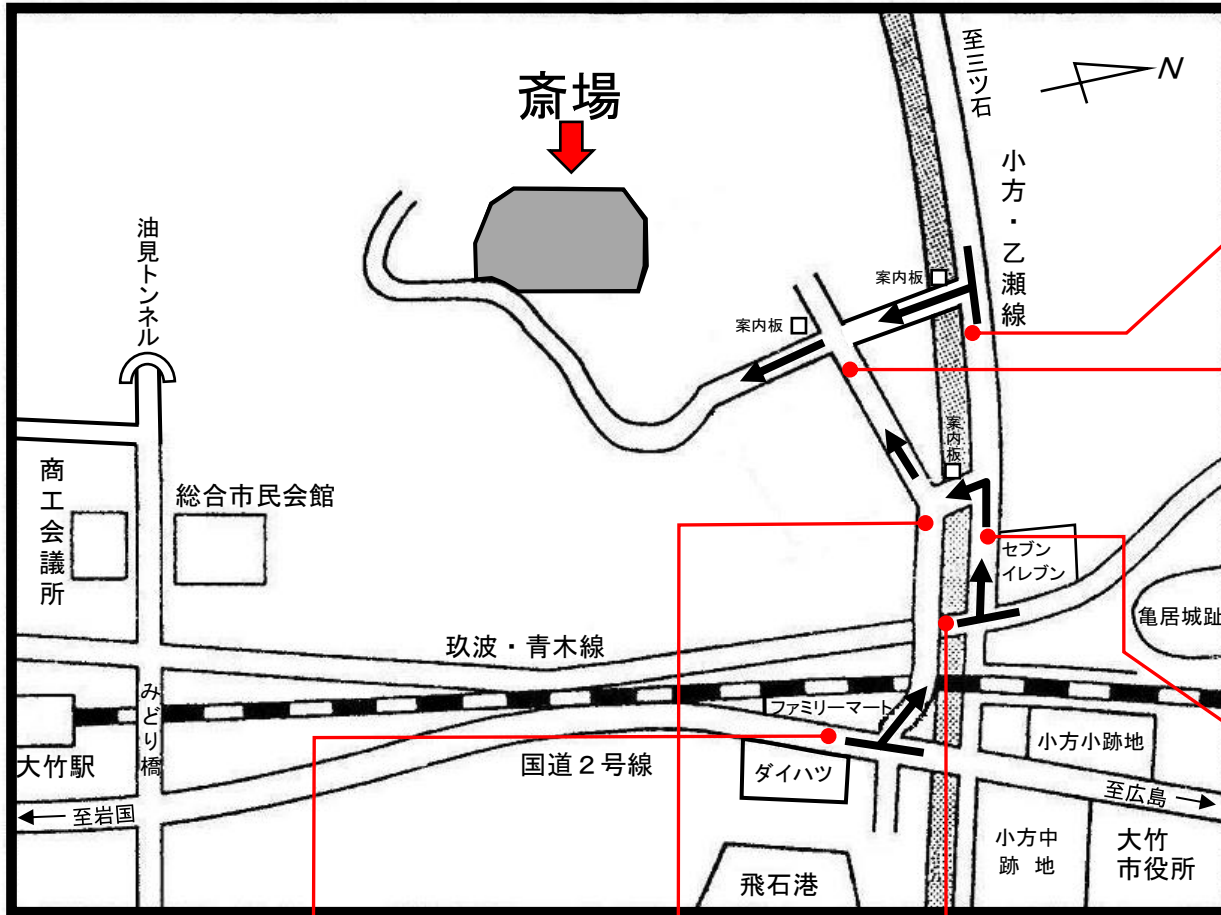

大竹市斎場までのアクセス図

【大竹市斎場】
 所在地：
 大竹市小方町小方68-4
 電話番号：
 0827-52-7111