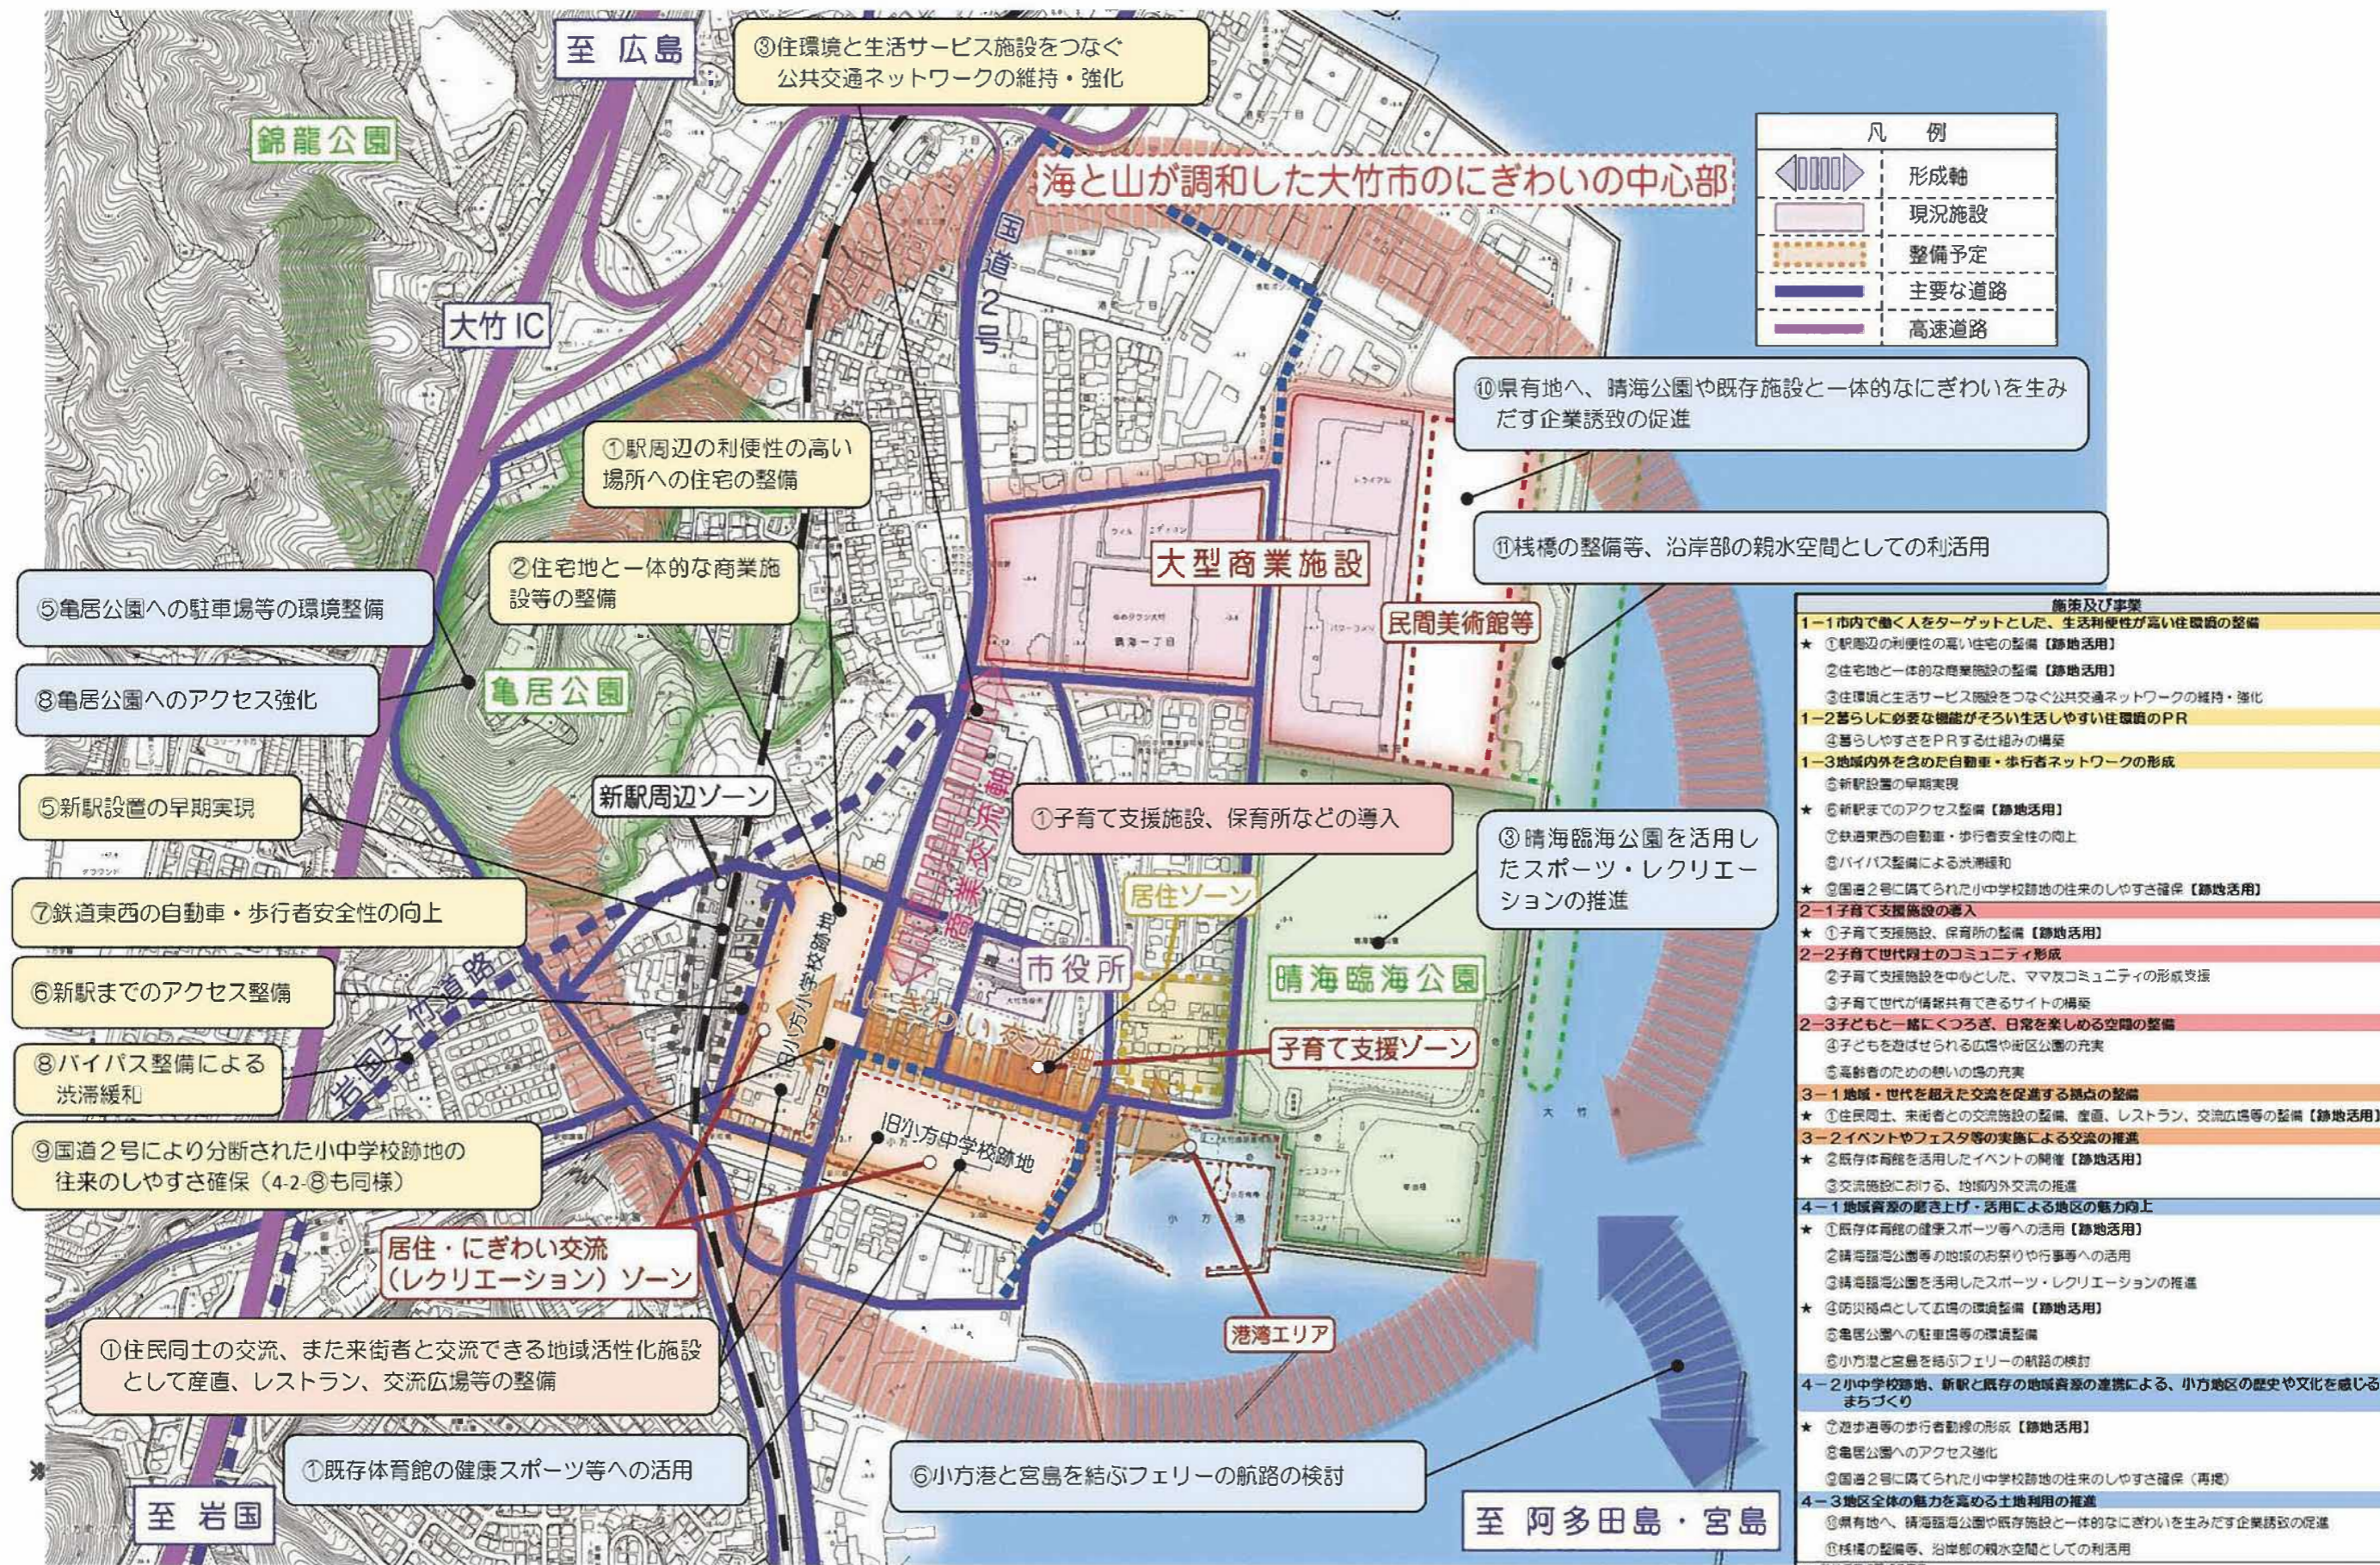

小方地区のまちづくり基本構想 P41 「地区全体の整備構想図」

小方小・中学校等跡地及び大竹港小方地区(小方港)整備等方針図(案)

※図面は、小方地区のまちづくり基本構想P41「地区全体の整備構想図」から抜粋