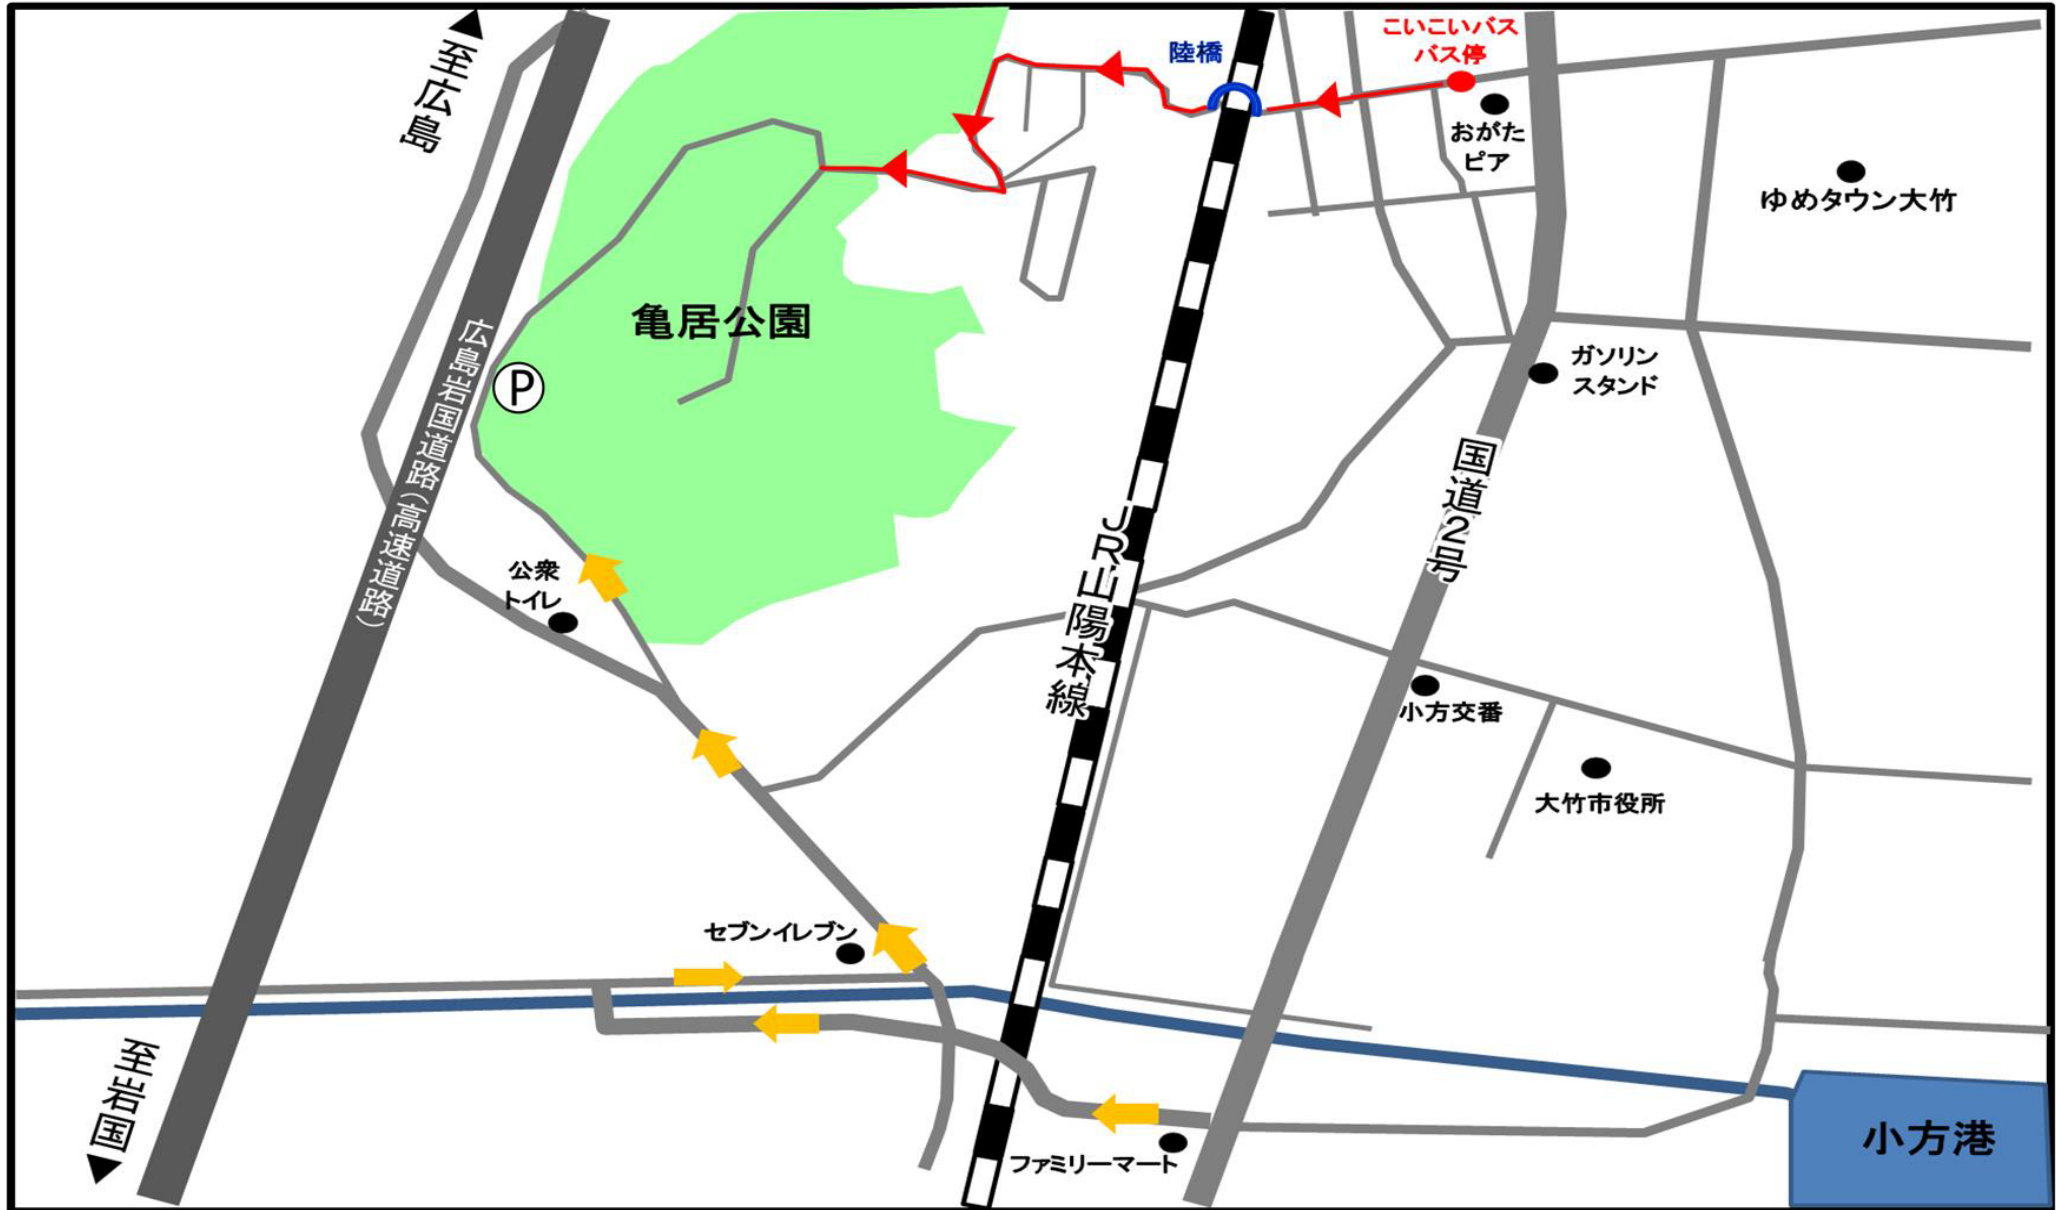

亀居公園への行き方

※徒歩ルート: こいこいバスの【おがたピア】バス停から赤線のとおり

※自動車ルート: 黄色の矢印のとおり