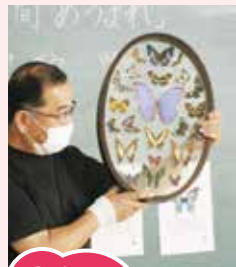

9/4
SUN

昆虫だいすき!

栄公民館

昆虫の体のつくりや、生態、名前の付け方、世界のチョウ、秋の虫などを学べる講座に16人の昆虫好きな親子が参加しました。講座では、多くの写真やチョウの標本などが使われ、生き物に関するクイズをしたり、クワガタやカブトムシに触れてみたり、スズムシにエサをやったりと、子どもたちは飽きることなく楽しんだようです。

生き物クイズで何度も正解し、虫好きの力を発揮した迎総司くん(小方小1年)は、世界のカブトムシ、両生類、爬虫類など、さまざまな生き物の図鑑を見ることが大好き。そんな総司くんが一番楽しかったことを聞くと、「全部」と1つを選べないほど楽しんでいました。

(上)カブトムシのツノをつかんで興味津々。(下)この中にチョウに間違われる生き物があるよ。分かるかな?

イベント紹介

楽しい音読教室(連続三回)とき10月19日(水)、11月16日(水)、12月21日(水)10時30分〜11時30分 総合市民会館2階第1研修室 ▼対象成人(年齢不問) ▼定員約15人

おひざにだっこのおはなし会とき10月14日(金)10時30分〜11時30分 図書館2階ギャラリー1 ▼対象1歳から ▼定員5組程度

親子で楽しむおはなし会とき10月14日(金)11時〜12時 図書館2階ギャラリー1 ▼対象1歳から ▼定員5組程度

秋のおはなし会スペシャル!とき10月15日(土)11時00分〜12時 図書館2階ギャラリー1 ▼対象1歳から ▼定員5組程度

※各イベントは事前申し込みが必要で、す。イベントは中止・延期になる場合があります。

展示コーナー
一般向き 秋の日
児童向き 自転車に乗って
時事コーナー 懐かしの映画原作本特集!

秋のおはなし会スペシャル!とき10月15日(土)11時00分〜12時 図書館2階ギャラリー1 ▼対象1歳から ▼定員5組程度

子ども司書のみなさんが図書館の仕事体験しました。

小学生からの背すじもおこる? 「夏のこわいおはなし会」のようす

YouTube大竹市図書館チャンネル

QRコード

貼ってほしいウサギのお月見

イベントHOUSE(25.9.25)も園内

どんぐりHOUSEで2日間開催された、ウサギのお月見の飾り作り。2日目には、3組の親子が参加しました。色紙などを貼る位置や物で、それぞれの個性が出ます。

途中は楽しそうな玩具に気を取られてしまったり、無事に完成。みんなの協力もあり、無事に完成。みんな、作品と写真を撮りました。

今回参加したお母さんたちは、立戸にあったところは、利用していなかったようですが、ここは遊べるスペースが広く、子どもたちも大喜びなので、週に2〜3回遊びに来るそうです。

9/7
WED