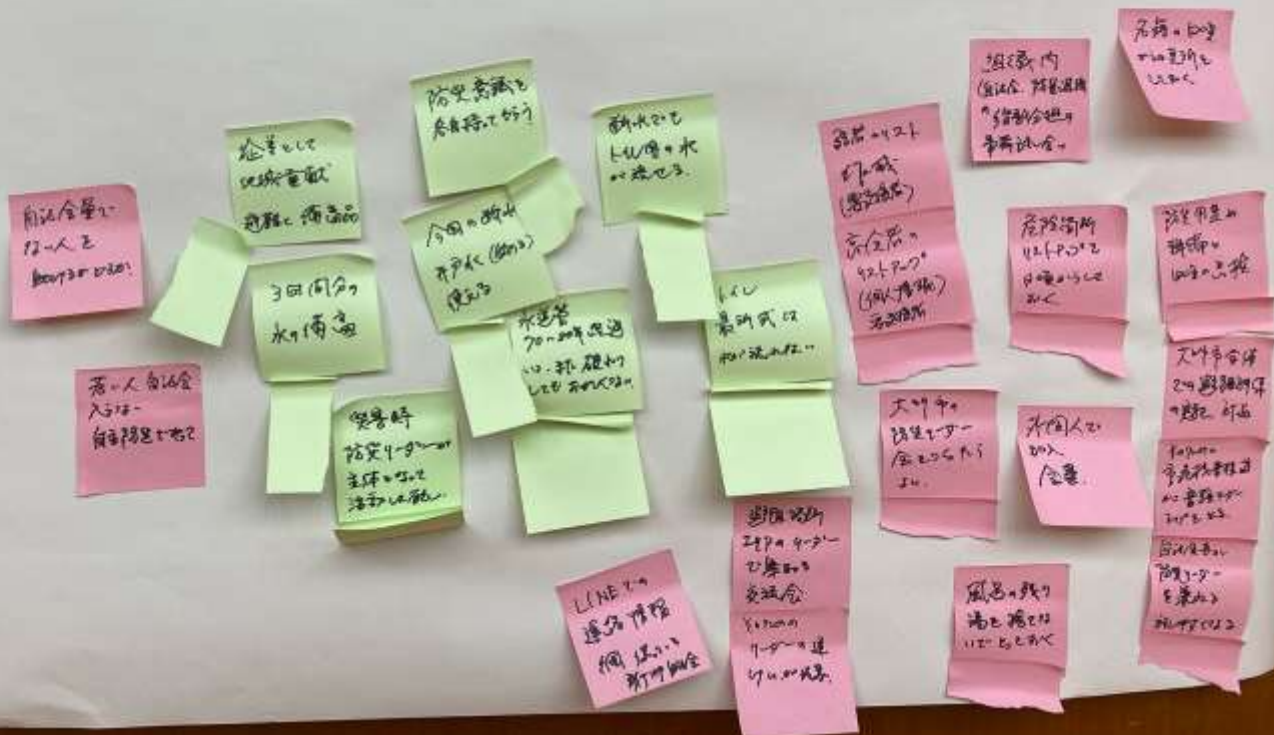

「防災リーダーの活動とは？」

組織

- ・防災リーダー同士の連携
- ・他地区防災士の情報共有
- ・住民への研修活動
- ・子供会の体験会実施
- 連絡網の整備
- 自治会同工の役割の分担

避難所 災害後

- 運用方法 設置
- 場所の把握
- ライフラインの確保
- 危険箇所の確認
- 共有

防災

- 研修会の開催
- 避難訓練
- 防災リーダーの育成
- 避難場所の把握
- 危険箇所の確認
- 被災地へのボランティア
- 地域浸水箇所共有

災害時

- 避難指示 誘導
- 初期行動
- 避難場所の役割分担

地域

- 避難網の作成
- 地域住民に知る
- 不安全箇所改修
- 高齢者への援助
- 把握
- 弱者への作成
- 意識改革(住民)

道具

- 防災用具の準備
- 防災用具の試用

防災リーダーの活動とは？

防災リーグの活動とは