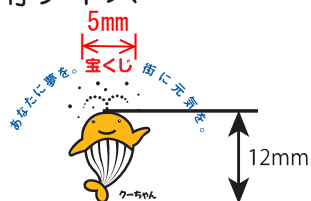

宝くじ社会貢献広報：表示に関するデザインマニュアル

4色印刷用

<標準デザイン>

<特殊デザイン>

単色印刷用（単色は広報誌、ポスター、チラシで単色刷りの場合のみ使用可）

<標準デザイン>

<特殊デザイン>

くーちゃんイエロー

4 C	Y100+M30
特色	DIC2537
単色	アミ 30%

■ 4Cは反転使用不可。

■ マークは可能な限り大きく表示してください。

あなたに夢を。街に元気を。

4 C	C100+M70
特色	DIC C-267
単色	100%

宝くじ

4 C	M100+ Y100
特色	DIC198
単色	100%

白フチ使用

■地色が濃色の場合、文字・イラストのアウトラインに白フチを入れる。

最小使用サイズ

■ロゴは縦横比を変えずに拡大縮小とする。

■最小使用サイズ 天地：12mm（潮部は除く）
また、縮小使用する場合は、「クーちゃん」・
「宝くじ」の文字部は5mm以下にならないよ
うにしてください。

■用途により「クーちゃん」の名称は場所の
変更をせずに拡大してもよい。