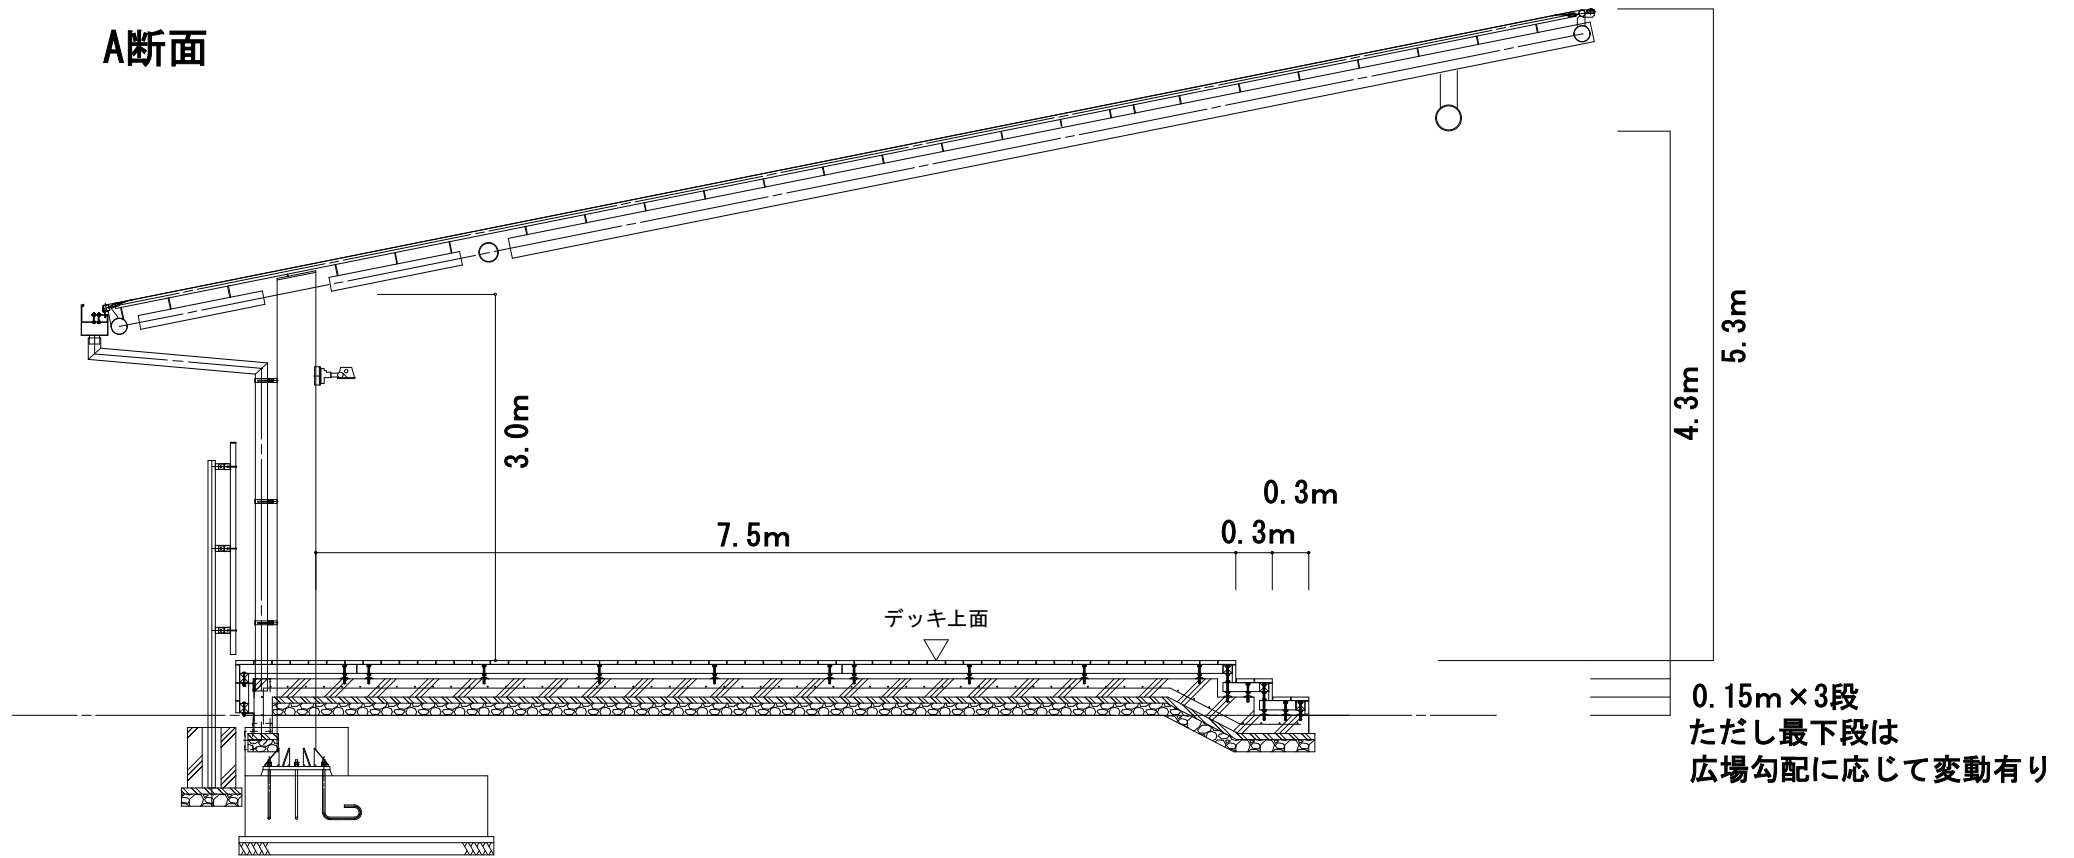

A断面

大竹駅西口交流広場ステージ 断面図