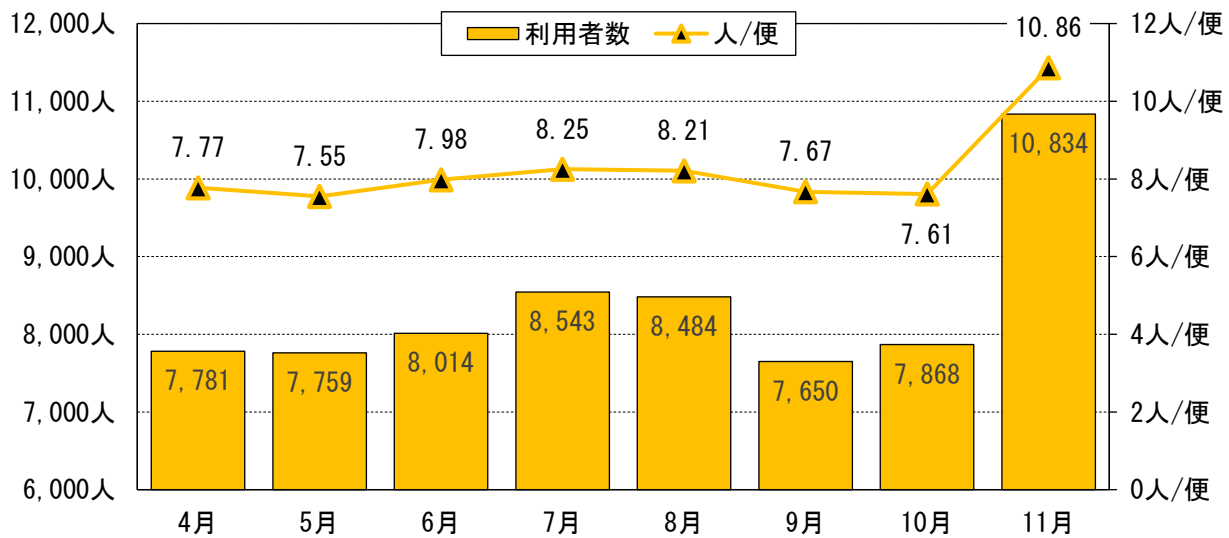

■月別利用者数

	利用者数	運行日数	便数	人/日	人/便
4月	7,781	30	1,002	259.37	7.77
5月	7,759	31	1,028	250.29	7.55
6月	8,014	30	1,004	267.13	7.98
7月	8,543	31	1,036	275.58	8.25
8月	8,484	31	1,034	273.68	8.21
9月	7,650	30	998	255.00	7.67
10月	7,868	31	1,034	253.81	7.61
10月まで	56,099	214	7,136	262.14	7.86
11月	10,834	30	998	361.13	10.86

■曜日別1便あたりの利用者数

	10月まで	11月	増加人数
月曜日	7.93	9.74	1.81
火曜日	8.35	11.16	2.81
水曜日	8.04	10.67	2.63
木曜日	8.17	12.25	4.08
金曜日	9.57	12.49	2.92
土曜日	6.49	9.13	2.64
日曜日	5.51	9.68	4.17
平均	7.73	10.66	2.93

※祝日は該当する曜日に計上。

○利用者数を10月と比べると、11月は月間利用者数が約3,000人、1日あたりの利用者数が約107人、1便あたりの利用者数が3人も増加

○曜日別1便あたりの利用者数を10月までと比べると、11月の最も利用者が少ない土曜日（9.13人）が10月までの最も利用者が多い金曜日（9.57人）と同程度まで増加