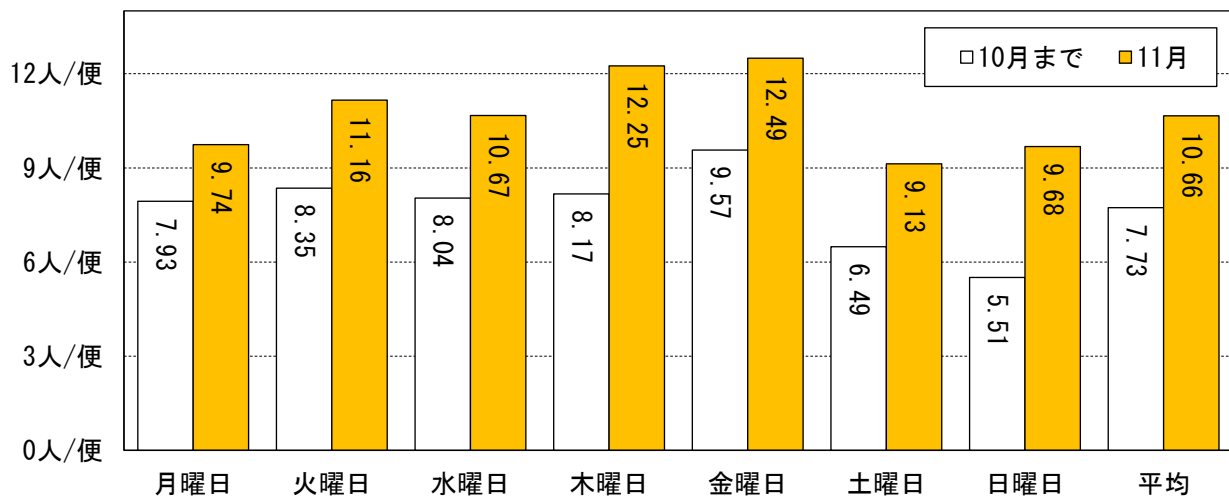

■月別利用者数

	利用者数	運行日数	便数	人/日	人/便
4月	7,781	30	1,002	259.37	7.77
5月	7,759	31	1,028	250.29	7.55
6月	8,014	30	1,004	267.13	7.98
7月	8,543	31	1,036	275.58	8.25
8月	8,484	31	1,034	273.68	8.21
9月	7,650	30	998	255.00	7.67
10月	7,868	31	1,034	253.81	7.61
10月まで	56,099	214	7,136	262.14	7.86
11月	10,834	30	998	361.13	10.86

■曜日別1便あたりの利用者数

	10月まで	11月	増加人数
月曜日	7.93	9.74	1.81
火曜日	8.35	11.16	2.81
水曜日	8.04	10.67	2.63
木曜日	8.17	12.25	4.08
金曜日	9.57	12.49	2.92
土曜日	6.49	9.13	2.64
日曜日	5.51	9.68	4.17
平均	7.73	10.66	2.93

※祝日は該当する曜日に計上。

○利用者数を10月と比べると、11月は月間利用者数が約3,000人、1日あたりの利用者数が約107人、1便あたりの利用者数が3人も増加

○曜日別1便あたりの利用者数を10月までと比べると、11月の最も利用者が少ない土曜日（9.13人）が10月までの最も利用者が多い金曜日（9.57人）と同程度まで増加