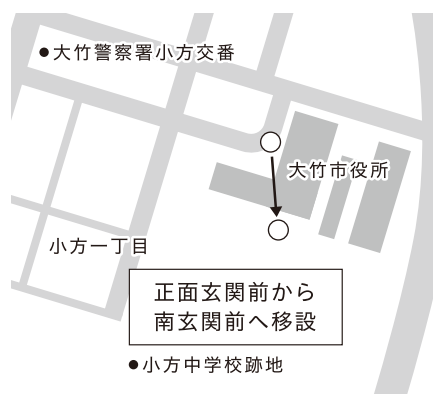

来庁者の皆さんには引き続きご迷惑をおかけしますが、ご理解とご協力をお願いします。

耐震改修工事のため

こいこいバスの停留所の位置などを変更します。

変更日 6月15日(月)(7月下旬まで)

運行ルート 市役所の本庁舎耐震改修工事のため、正面玄関前が車両通行止めになりますので、こいこいバスは市役所敷地内の迂回路を運行します。

バス停位置 市役所バス停の位置が、市役所正面玄関前から市役所南玄関前に変更されます。

運行時刻 変更はありません。

※迂回路の運行に伴い、安全を確保するため、遅れが生じる場合も想定されますが、ご理解とご協力をお願いします。

問い合わせ 自治振興課 ☎592142

春の叙勲 瑞宝単光章

坂本 スミエさん
(76歳 玖波5)

元民生委員・児童委員
社会福祉功労により受章

※受章者の年齢は発令日の4月29日現在

春の叙勲 旭日双光章