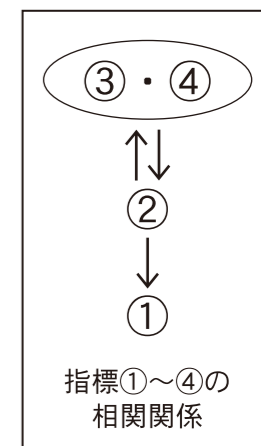

主要指標を④から①の順で紹介 ④「幸せ感」に関するポイント

7月から8月にかけて、市内18歳以上の1,500人に対し、「大竹市民の幸せ感に関するアンケート」を実施し、「大竹市に住んでよかった」と思っている人の数や、どのようなことに幸せを感じているか、逆にどのようなことが心配なのかを伺いました。

多くの人が幸せを感じていることは、周知に力を入れ、皆で幸せを共有したいと思います。

逆に多くの人が心配に思っていることは、解決の方策を探り、心配を取り除く努力をしていきます。

このアンケートは、今年度が初回になります。市民の皆さんから頂いた声を市政に活かし、「大竹市に住んでよかった」「大竹市に住んで幸せだ」と思ってくれる人の数を増やしていきたいと思えます。

なお、「大竹市民の幸せ感に関するアンケート」の結果は、11月号でお知らせする予定です。

ケーブルテレビで 情報発信

問い合わせ 企画財政課 ☎2124

行政情報を発信

ケーブルテレビのコミュニティチャンネルで放送される「大竹市アワー」の中で、市からのお知らせなど、情報発信を始めました。

これまで市のお知らせは、市広報やホームページなどでしたが、新たにケーブルテレビでもお知らせします。加入されている方は、コミュニティチャンネルでご覧ください。