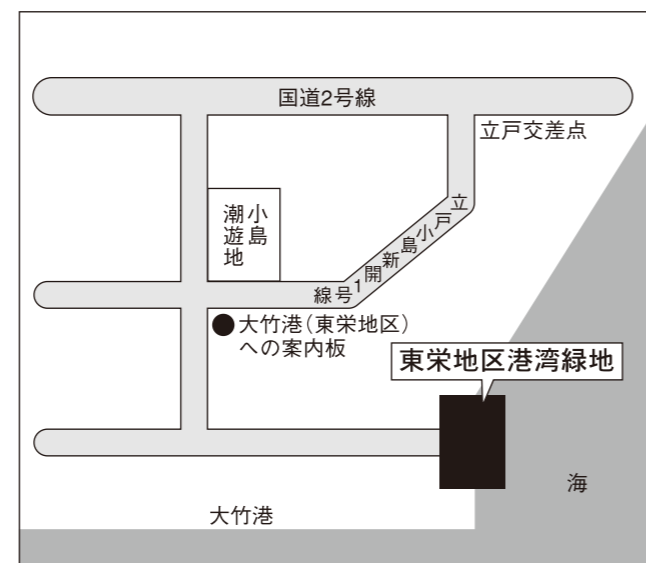

と き 11月13日(日)
ところ 総合市民会館とその周辺、消防庁舎周辺

バザー出店者募集

問い合わせ 地域振興課 ☎2131

ところ 総合市民会館周辺屋外

対象

市内に事務所を置く団体または市内商工業者、商工会議所会員、地域産業振興センター会員

出店料 5,000円 (テント一張分)

申し込み 9月26日(月)(必着)までに、出店申込書に必要事項を記入の上、出店料を添えて地域振興課へ。

※ 10月12日(水)15時30分に商工会議所で開催する出店者説明会に出席できない方は出店できません。

フリーマーケット出店者募集

問い合わせ 市民課 ☎2180

ところ 体育館アリーナ

対象

市内在住の個人またはグループ

出店料 3,000円 (一区画 3m×3m)

申し込み

9月26日(月)(必着)までに、出店申込書に必要事項を記入の上、出店料を添えて市民課へ。

※ 10月28日(金)15時に市役所で開催する出店者説明会に出席できない方は出店できません。

ステージ出演者募集

問い合わせ 市民課 ☎2180

ところ 屋外特設ステージ

対象 市内在住または勤務・通学の方を主体とするグループ

出演時間 10分以内(演目ごとに決められています)

申し込み

9月26日(月)までに、出演申込書に必要事項を記入の上、市民課へ。応募多数の場合は、抽選を行います。

遊休品のリサイクル

問い合わせ 市民課 ☎2180

自治会連合会女性部は、遊休品の即売会を行います。収集は、地域の自治会女性部を通じて行いますので、ご協力をお願いします。

なお、収益金の一部は、社会福祉事業の活動に使用します。

大竹港に 公園が整備されました

問い合わせ 土木課 ☎2163

大竹港(東栄地区)の港湾緑地内に、県施工による公園が整備されました。

公園は、グランドゴルフやゲートボールなどのスポーツに活用できる多目的グランド、休息のためのドーム型シェルター屋根、縁台、トイレを配置した芝生広場、現地に存在した海軍潜水学校の探知講堂(※)壁面を活用したモニュメント、乗用車82台分の駐車場を備えています。レクリエーション、健康促進、さらに歴史学習に、ぜひ、ご利用ください。

なお、この公園は災害時の避難の場としての利用も考慮されています。

公園を気持ちよく楽しく利用できるよう、 次の事項を守ってください。

- ○樹木を傷つけたり施設を壊したりしない。また、施設に落書きをしない。
- ○ごみ類は必ず持ち帰る。
- ○ペットの排泄物を放置しない。
- ○たき火やバーベキューなど火気は使用しない。また危険物は持ち込まない。
- ○グランドや芝生内に自動車やバイクは乗り入れない。
- ○物品の販売をしたり、広告などを掲示したりしない。

※ 探知講堂(正式名称は電測水測講堂)

大竹にはかつて海軍潜水学校があり、潜水艦の乗組員を養成するための訓練が行われていました。探知講堂(正式名称は電測水測講堂)は、昭和17年に建築された施設で、艦船のスクリー音を聞き分ける訓練が行われていたそうです。

大竹港(東栄地区)港湾緑地へのアクセス