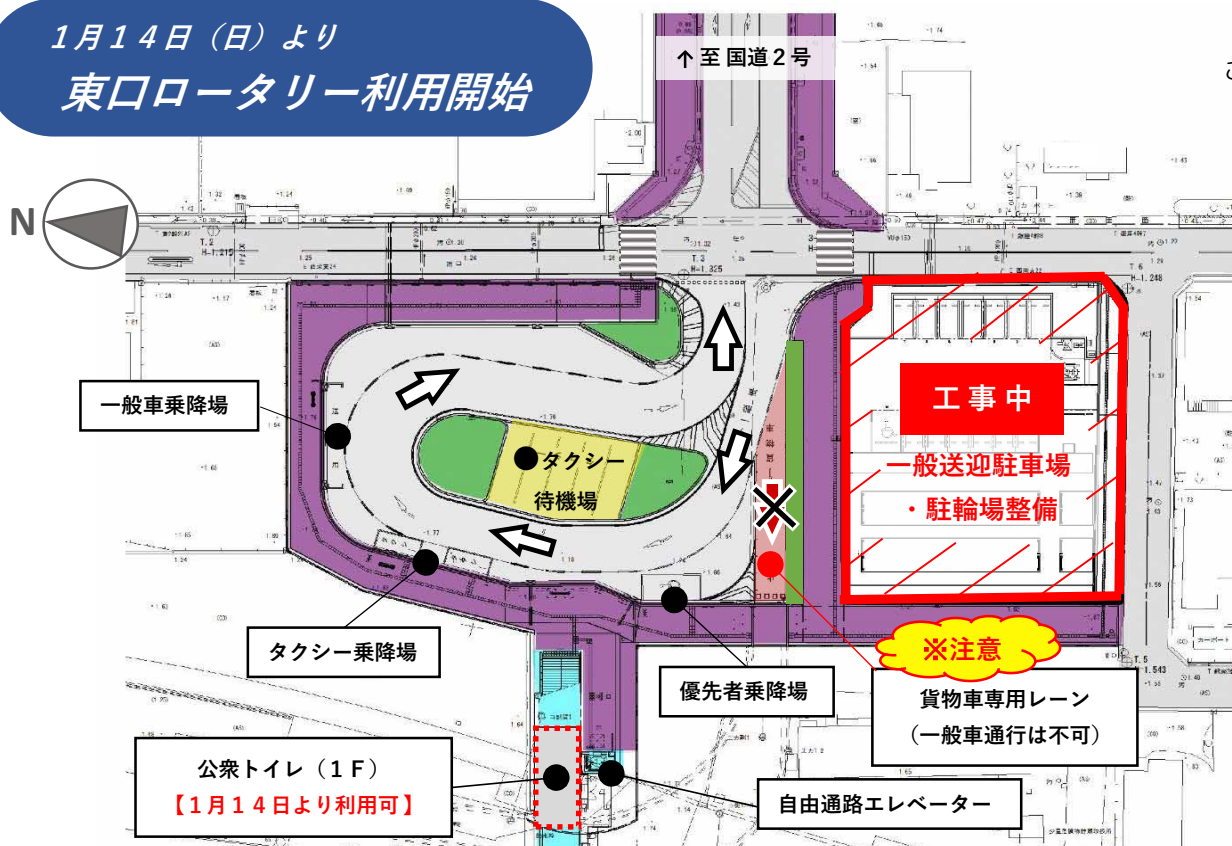

# 大竹駅東西ロータリーの通行について（お知らせ）

## 【注意ポイント】

- 東口ロータリー（栄町側）は、令和6年1月14日（日）早朝よりご利用できます。
- 西口ロータリー（新町側）は、整備工事により令和6年1月15日（月）以降、縮小変更します。
- 西口のバス乗降場、タクシー乗り場・降り場の位置の変更はありません。
- 通勤・通学時には西口ロータリーの混雑が予想されますので、送迎利用される方は、東口ロータリーを利用することなど、ご協力をお願いします。

## 1月14日（日）より 東口ロータリー利用開始

## 1月15日（月）以降 西口ロータリー（仮設）縮小変更