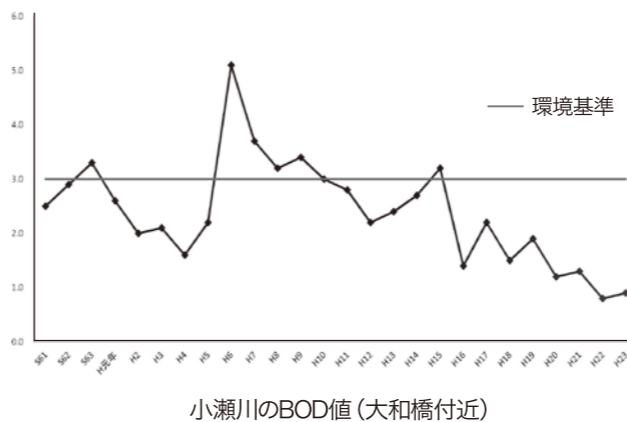

山下久幾さん(小方ヶ丘)

工事の際にテレビの配線接続なども行ってもらい、引越時の煩わしい手間が省けました。ケーブルテレビの特徴の一つに「大竹市アワー」という地元志向の番組があり、三倉岳の山開きのイベントや、栗谷町のマロンの里春まつりの様子を拝見しました。ステージ発表などで地元の皆さんの活躍や、子どもからお年寄りまで元気に参加され、楽しい雰囲気や身近な地域の活気がよく伝わってきました。地域のふれあい重視の番組で、映像を通じて絆を感じる事が出来ました。私は現在、医療・介護関連の仕事をしていますが、これからのケーブルテレビには、地域志向のネットワークを生かした番組で、介護や医療分野の情報提供や、連携をサポートするツールとしての役割を期待しています。

小瀬川はきれい? 小瀬川の水質について

川のきれいさは、透明度などさまざまな要素により決まりますが、その中の指標のひとつとしてBODがあります。BODとは、簡単に言えば、水の中の有機物(極端に言えば、ご飯の食べかすなど)の量を測定する方法です。では、普段目には見えない小瀬川のBOD値は、どのようになっているのでしょうか。大和橋付近での測定値は、近年は、環境省が定めている環境基準を下回っており、比較的にきれいな川といえます。これからも、身近な環境を守っていきましょう。